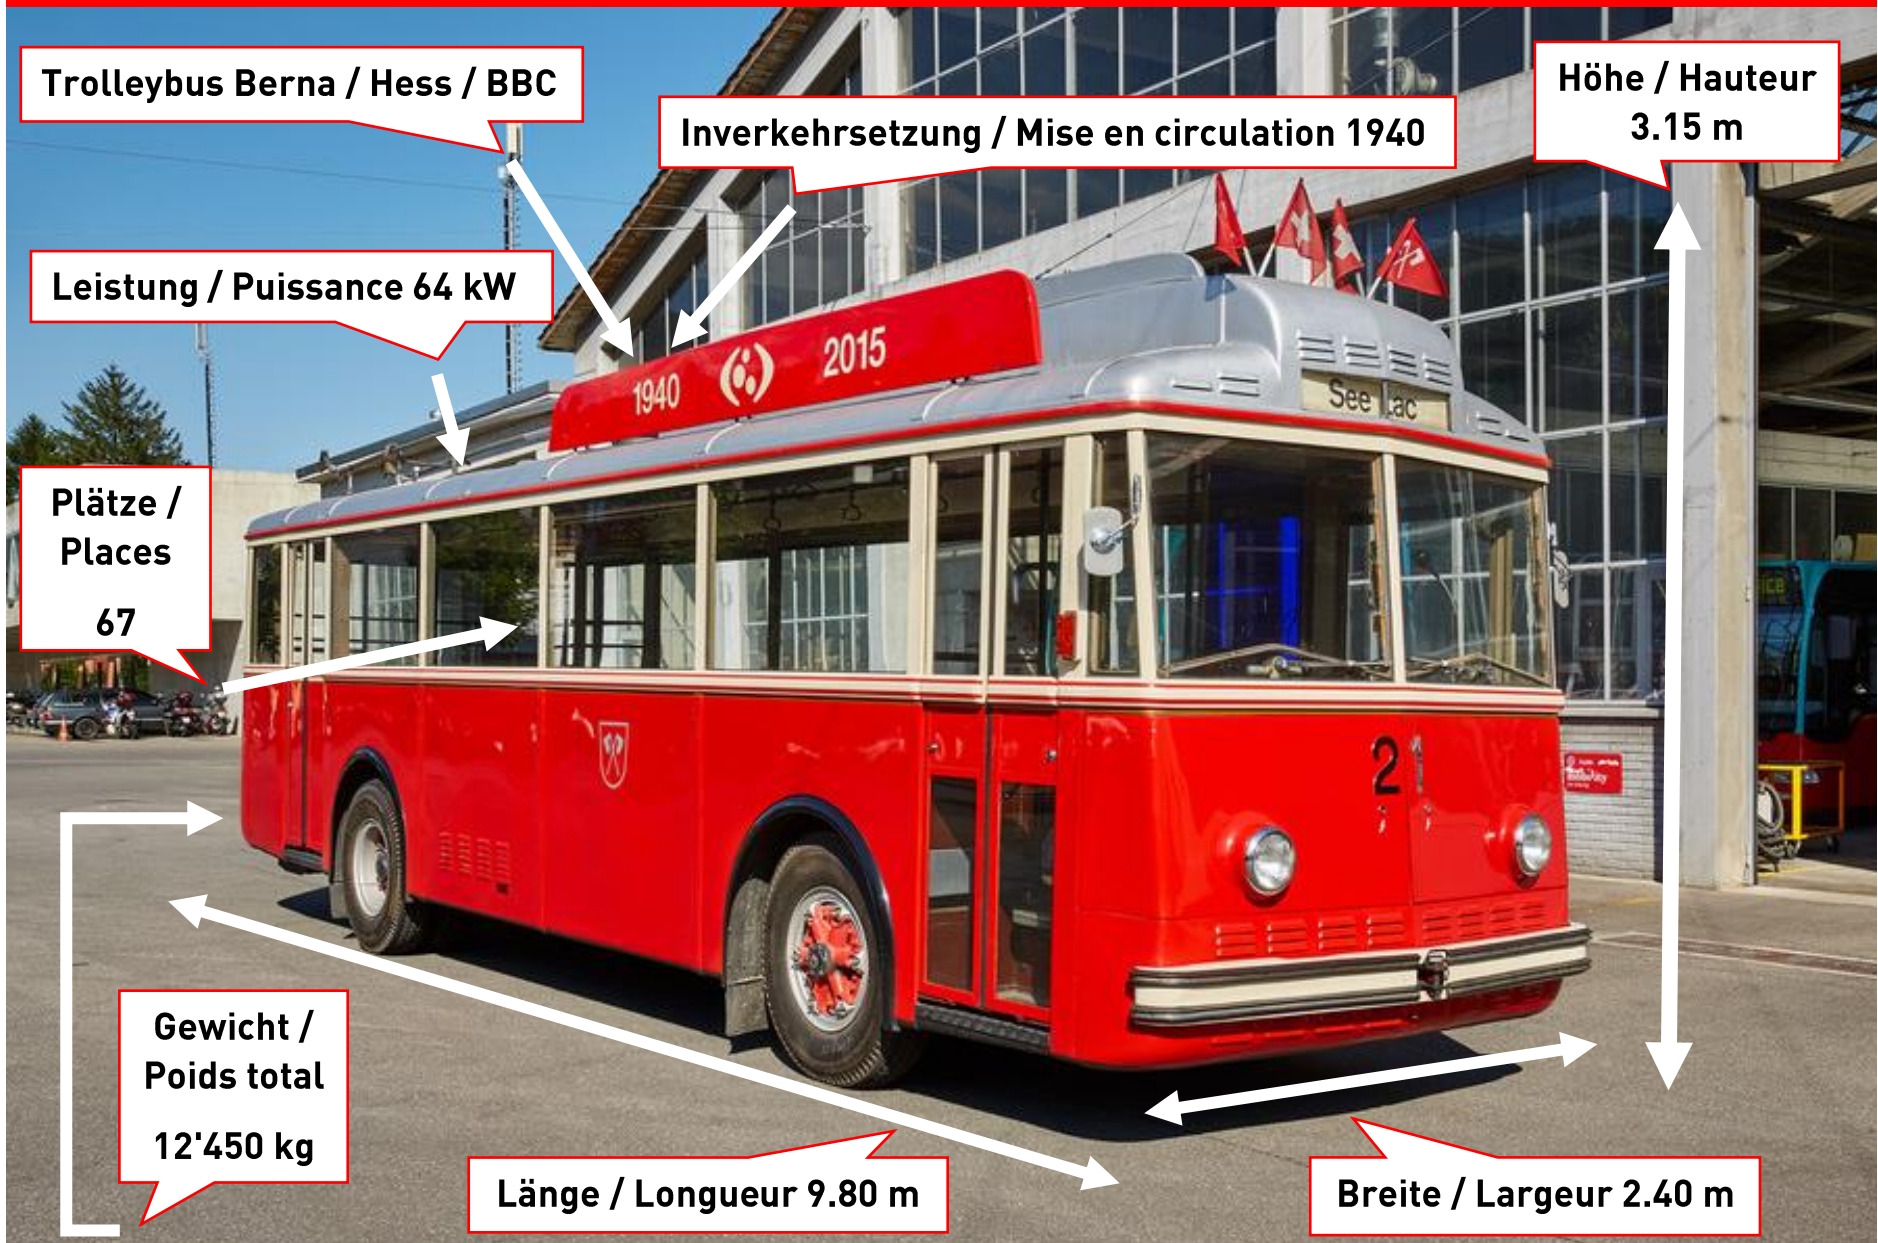

Stadien / Stades

21

Linienvverlauf / parcours de la ligne

- **Stadien / Stades**
- Mett / Mâche (ohne Halt / sans arrêt)
- Omega (ohne Halt / sans arrêt)
- Depot VB/Tpb (ohne Halt / sans arrêt)
- **Stadien / Stades**

Ca. 20 Minuten / env. 20 minutes

Ein- und Ausstieg nur bei der Haltestelle Stadien

Monter et descendre uniquement à l'arrêt Stades

gültig am / valable le 18.06.2023

h	10	11	12	13	14	15
Sonntag Dimanche	00	00	00	00	00	00
	30	30	30	30	30	30

MICH KANN MAN MIETEN! / JE SUIS AUSSI A LOUER!

INFOS: www.vb-tpb.ch / 032 344 63 63